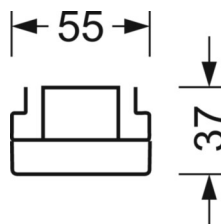

Оптика

Оснастка	LED, цветопередача/оттенок света CRI ≥ 80 / 6500K
Допуск для координаты цветности (MacAdam)	3SDCM
Номинальный световой поток	8318lm
Срок службы LED	50000h L80/B10 (Tq 35°C), 70000h L80/B50 (Tq 35°C)
светоотдача светильников	169lm/W
Угол излучения	95° (C0) / 95° (C90)
UGR поп./вдоль	22.8 / 24.2

DEEP-LINK

<https://www.regiolux.de/ru/article/19510006175>

Ссылка	LED 8000lm 865
ηLB	100 %
Φ ↓/↑	98 % / 2 %
UGR поп./вдоль	22.8 / 24.2

Механика

цвет корпуса	серебристый/ белый алюминий RAL 9006
размеры (LxWxH/DxH)	1531mm x 55mm x 37mm
вес (нетто)	1.65kg
Вид монтажа	сборка трековых систем, световая структура

размеры

L	1531 mm	Длина
В	55 mm	Ширина
Н	37 mm	Высота